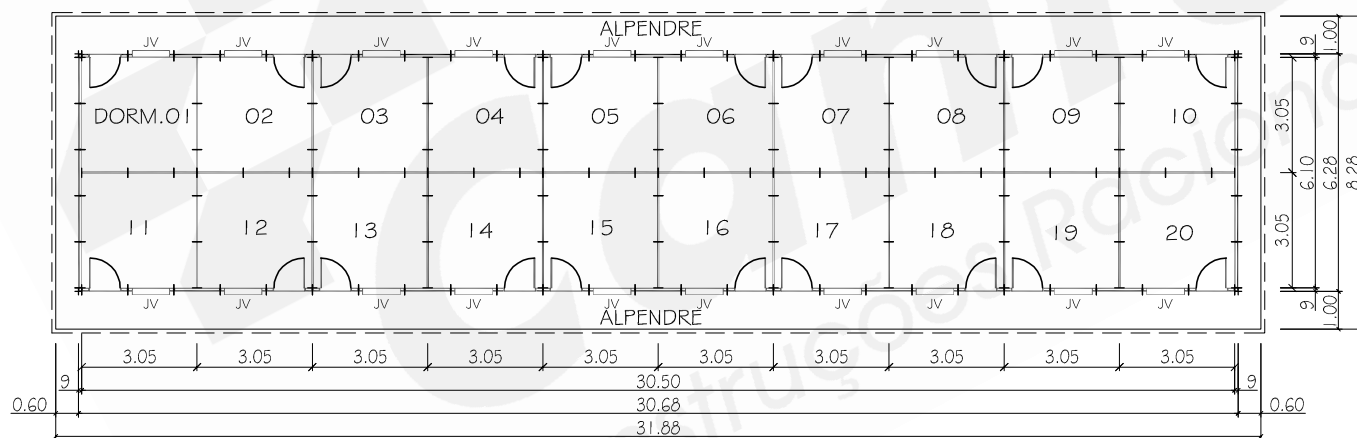

VISTA FRONTAL

VISTA LATERAL

PLANTA

OBSERVAÇÕES

PÉ DIREITO: 3,00m
 COBERT.: FC4mm
 JANELA JV: 1 00/1 00 VENEZIANA
 ESP.TÉC.: ET-SB/SB/SB
 ÁREA ÚTIL: 254,03 m²
 ÁREA TOTAL: 263,97 m²

AO: PP100-ST