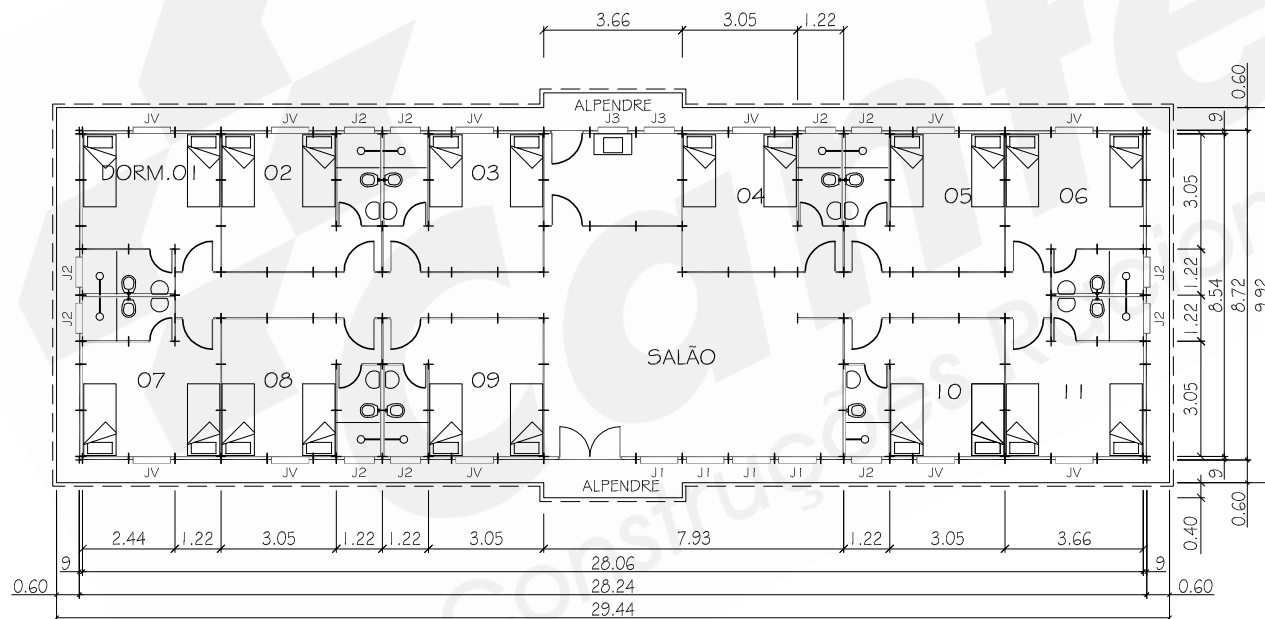

VISTA FRONTAL

VISTA LATERAL

PLANTA

OBSERVAÇÕES

- PÉ DIREITO: 2,50m
- COBERT.: FC4mm
- JANELA J1: 1,00/1,00 ALUMÍNIO
- JANELA J2: 60/80 ALUMÍNIO
- JANELA JV: 1,00/1,00 VENEZIANA
- ESP.TÉC.: ET-SB/SB/SB
- ÁREA ÚTIL: 253,57 m²
- ÁREA TOTAL: 294,94 m²

AO: PP140-ST