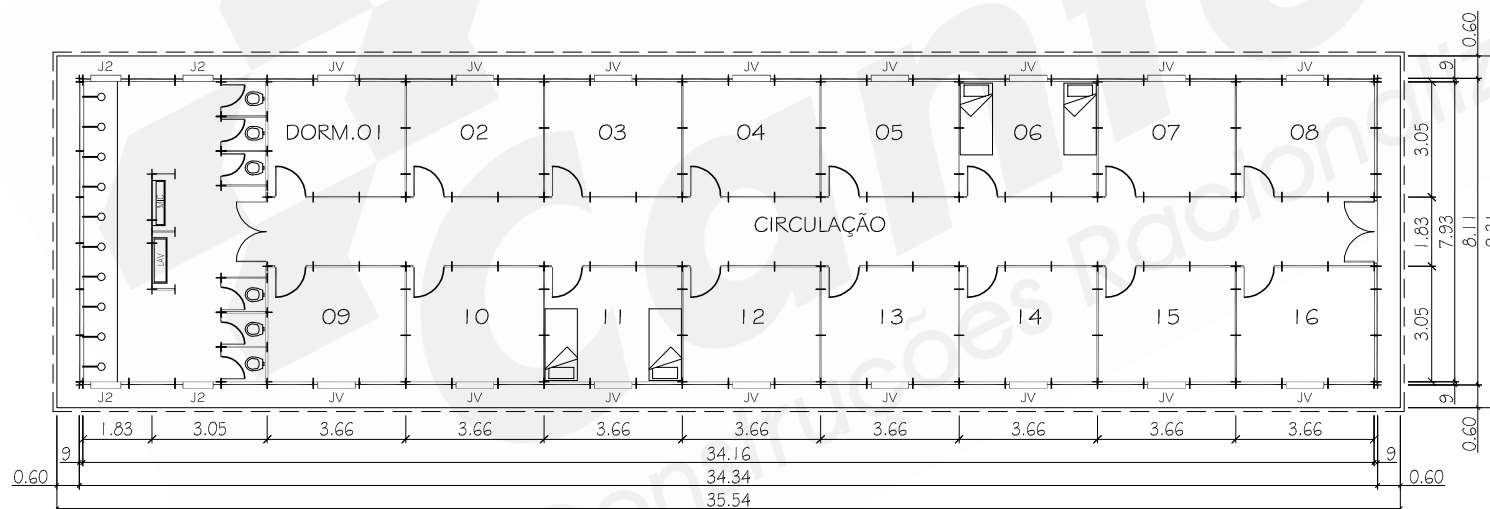

VISTA

VISTA

PLANTA

OBSERVAÇÕES

- PÉ DIREITO: 3,00m
- COBERT.: FC4mm
- JANELA JV: 1 00/1 00 VENEZIANA
- JANELA J2: 60/80 ALUMÍNIO
- ESP.TÉC.: ET-SB/SB/SB
- ÁREA UTIL: 278,50 m²
- ÁREA TOTAL: 330,88 m²

AO: PP070-ST